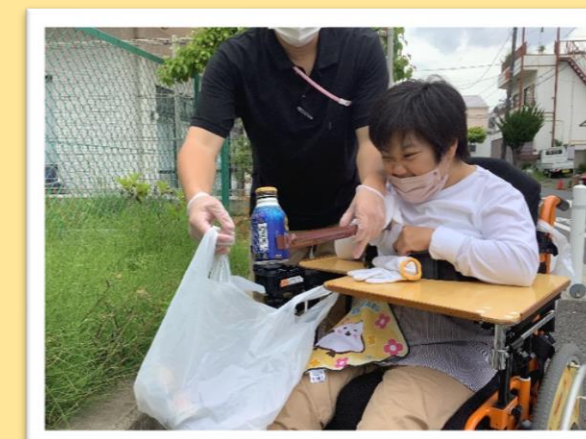

地域清掃

花畑あかしあ園では活動の一環として仲組三丁目町会内の地域清掃に取り組んでいます。すれ違う地域の方々からもお声掛けいただき、つながりを大切にしながら楽しく清掃しています。気軽に声を掛けていただけると嬉しいです。今後も継続して取り組んでいきたいと思っております。

(松原)