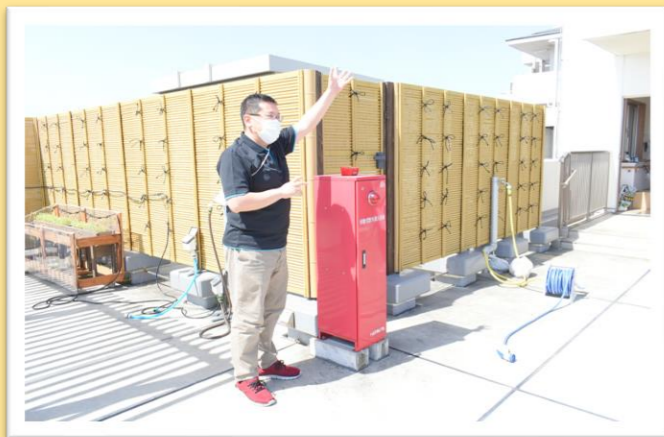

防災訓練

支援員による、消火器、火災報知器の場所確認を行いました。今後は、利用者方も一緒に防災訓練を実施していく予定です。防災訓練を実施していく事で、防災意識を高めていけるよう取り組んでいきます。

新規職員紹介

名前：清水 誠也
一言：今までは入所施設とグループホームに所属していた為、通所施設は初めてとなります。皆様に笑顔で楽しんでいただけるよう努力してまいります。

名前：益塚 朱理
一言：利用者様が園での生活を楽しく過ごすことが出来るようにサポートしていきたいと思っております。宜しくお願いします。